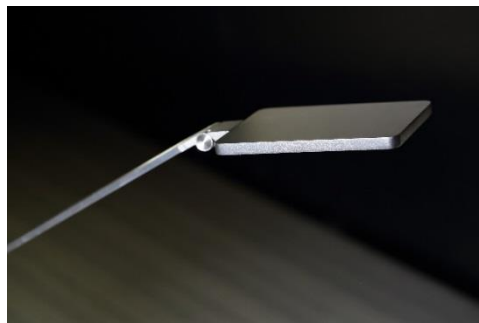

Alfa LED

Linjakas, tehokas ja käytännöllinen, vähän virtaa kuluttava LED –valaisin. Alfa valaisin on nykyaikainen ja ulottuva. Vankka painojalka pitää valaisimen jyrkästi paikallaan. Painojalan USB portista lataat kätevästi mobiililaitettasi. Alfa täyttää tarkkaan työpistevalaistukseen vaadittavat 1000 luxia. (max 1380 lux!)

- Pitkä elinikä, noin 50 000 tuntia
- Valaisimessa virtapainike 3 –portaisella kirkkautensäädöllä
- Häikäisemätön ja värinätön valo
- RA 80
- Takuu 1 vuotta
- Väri: harjattu teräs
- Tuotenumero: 3001 harjattu teräs

W	Lux	K	V
7.5	800-1380	4500	18

Tuotenumero: 3001 harjattu teräs

Varren taipuvuus: