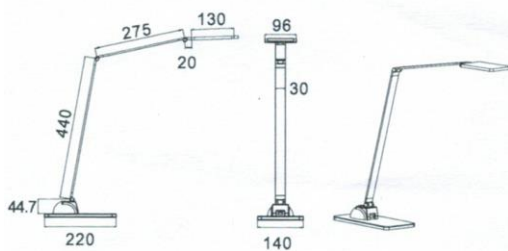

Alfa LED

Linjakas, tehokas ja käytännöllinen, vähän virtaa kuluttava LED –valaisin. Alfa valaisin on nykyaikainen ja ulottuva. Vankka painojalka pitää valaisimen jyrkästi paikallaan. Painojalan USB portista lataat kätevästi mobiililaitettasi. Alfa täyttää tarkkaan työpistevalaistukseen vaadittavat 1000 luxia. (max 1380 lux!)

W	Lux	K	V
7.5	800-1380	4500	18

Tuotenumero: 3001 harjattu teräs

Varren taipuvuus: