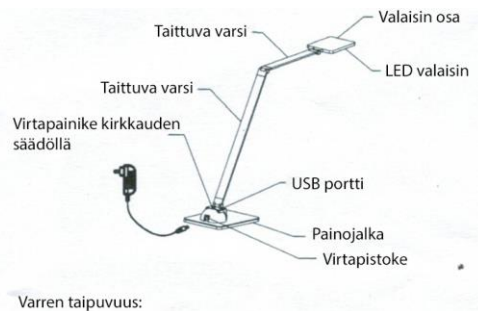

Alfa LED

Linjakas, tehokas ja käytännöllinen, vähän virtaa kuluttava LED –valaisin. Alfa valaisin on nykyaikainen ja ulottuva. Vankka painojalka pitää valaisimen jyrkästi paikallaan. Painojalan USB portista lataat kätevästi mobiililaitettasi. Alfa täyttää tarkkaan työpistevalaistukseen vaadittavat 1000 luxia. (max 1380 lux!)

- Pitkä elinikä, noin 50 000 tuntia
- Valaisimessa virtapainike 3 –portaisella kirkkautensäädöllä
- Häikäisemätön ja värinätön valo
- RA 80
- Takuu 1 vuotta
- Väri: harjattu teräs
- Tuotenumero: 3001 harjattu teräs

W	Lux	K	V
7.5	800-1380	4500	18

Tuotenumero: 3001 harjattu teräs

Varren taipuvuus: