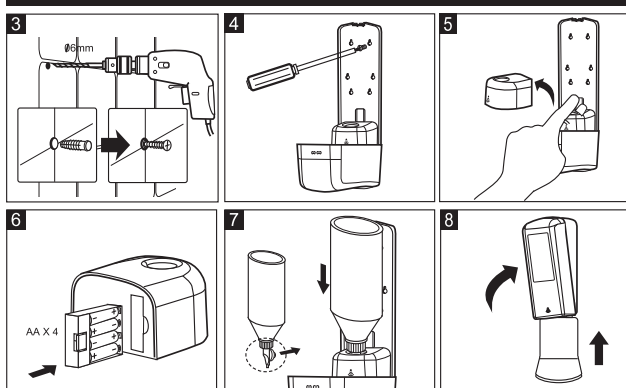

Diversey AutoDose

Tekniset tiedot

Annostus	Säädettävissä oleva annostus (1-4 annosta) Annostusaika: saippua 0,9 sekuntia (1 pumppaus), käsihuuhe 1,4 sekuntia (2 pumppausta)
Ääni	Laite on erittäin hiljainen
Paristot	4 x AA litiumparistot

Kiinnitys seinään	Ruuveilla, sopii samoihin reikiin kuin dispensoteline
Annostelijan mitat	350 mm x 125 mm x 128 mm
Annostelijan mitat tippa-alustan kanssa	510 mm x 125 mm x 128 mm

Tuote

Diversey AutoDose

Tuotenumero

7520275

Takuu

Laitteen takuu-aika on 2 vuotta ostopäivästä. Takuu koskee valmistus- ja raaka-ainevirheitä, mutta ei virheitä ja vaurioita, jotka aiheutuvat tuotteen virheellisestä asennuksesta, käytöstä tai korjauksesta. Takuu ei koske paristoja.

Diversey Auto-Dose Pika-asennusopas