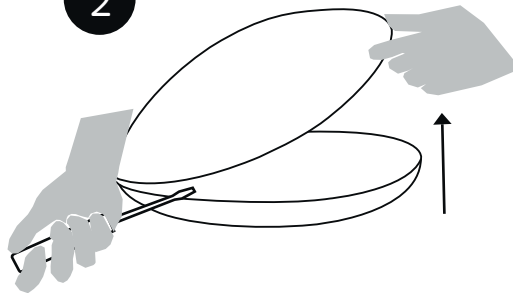

RONDO

Kirkasvalolaite • Bright Light Therapy Lamp • Lampe de Luminothérapie
Lichtbak voor lichttherapie • Lichttherapielampe • Ljusterapiarmatur
Ereda Valguse Teraapia Lamp • Lampade per Luminoterapia •
Лампа для терапии ярким светом

**MEDICAL
DEVICE***

1

2

3

4

5

6